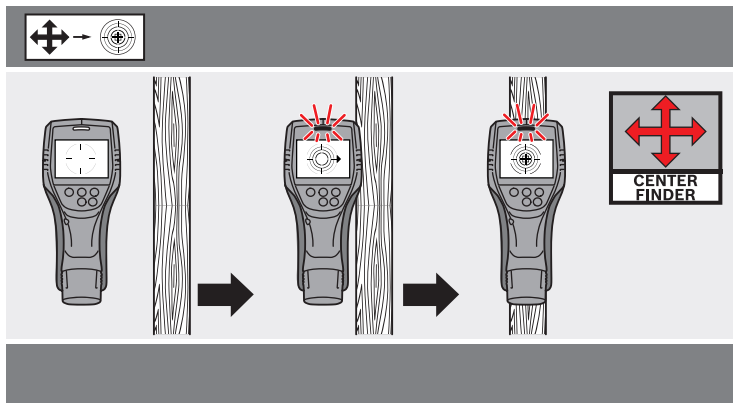

Robert Bosch GmbH
Power Tools Division
70764 Leinfelden-Echterdingen
GERMANY

www.bosch-pt.com

2 609 141 171 (2014.08) I/2 XXX

2 609 141 171

					max. ↓
	+++	+++	+	++	6 cm
	+++	+++	+++	++	6 cm
	+++	+++	+	++	12cm