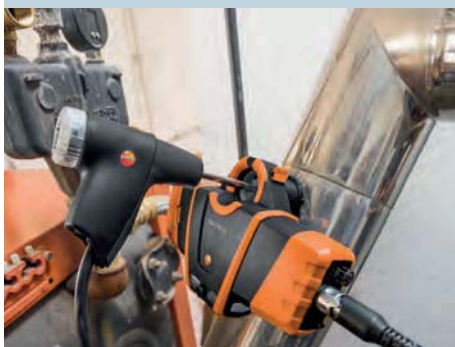

testo 330i LX jubilejní sada se senzorem CO s kompenzací H₂

- testo 330i LX se senzorem O₂, senzorem CO s kompenzací H₂ a Bluetooth
- Mezinárodní síťový zdroj
- Modulární odběrová sonda (délka 180 mm, Ø 8 mm)
- Držák sondy testoFix
- Kufr pro přístroj testo 330i
- + ZDARMA náhradní filtry nečistot (10 kusů)
- + ZDARMA záslepky měřicích otvorů

Obj.č. 0563 6035 71

~~45.800,- Kč~~

41.220,- Kč

testo 330i LX jubilejní sada

- testo 330i LX se senzorem O₂, senzorem CO a Bluetooth
- Mezinárodní síťový zdroj
- Základní odběrová sonda (délka 180 mm, Ø 6 mm)
- Kufr pro přístroj testo 330i
- + ZDARMA náhradní filtry nečistot (10 kusů)
- + ZDARMA záslepky měřicích otvorů

Obj.č. 0563 6035 70

~~36.800,- Kč~~

33.120,- Kč