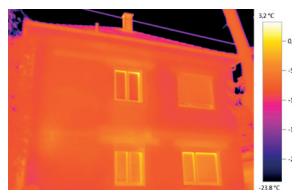

### testo ScaleAssist

Jelikož lze teplotní stupnici a interpretaci barev termosnímků individuálně přizpůsobovat, je možné, že je např. teplotné technické chování budovy špatně interpretováno. Funkce testo ScaleAssist řeší tento problém tím, že přizpůsobuje rozložení barev stupnice vnitřní a vnější teplotě měřeného objektu a rovněž jejich rozdílu. To zajišťuje objektivně porovnatelné a bezchybné termosnímky.